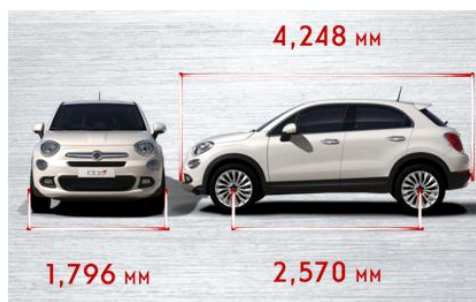

S - стандартне обладнання, (--) – неможливо, О/грн – опція.

Гарантія на автомобіль – 3 роки або 100 000 км пробігу (що настає швидше), на кузов від наскрізної корозії – 8 років (кузов з 2-х сторін оцинкований), на лакофарбове покриття кузова – 3 роки. Міжсервісний пробіг - 15000 км або 1 раз на рік.

* - Цінова пропозиція діє за наявності даних автомобілів на складі імпортера.

Представлена вище інформація носить виключно інформаційний характер, і ні за яких обставин не може бути витлумачена інакше.

Даний прайс-лист не являється документом, який підтверджує комплектацію автомобіля.

Виробник або продавець залишає за собою право зміни комплектацій та цін на автомобілі без попереднього повідомлення.