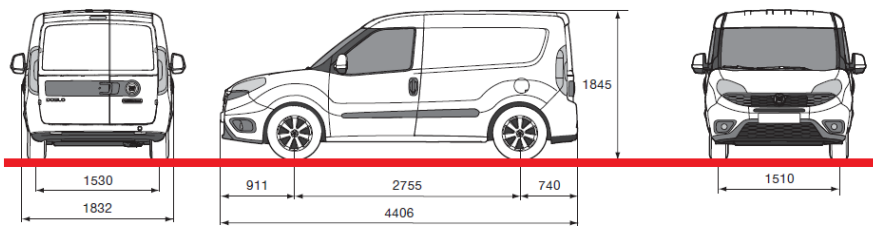

Режим роботи:

Пн.-пт. 9.00-18.00 Сб.,Вс. 10.00-17.00

Без обіда и вихідних

**FIAT DOBLÒ CARGO Corto**

10.02.2017 г.		Вантажний 2-х місний фургон	
FIAT DOBLÒ CARGO CORTO - MODELLO / SERIE:		263. 11A. 1	263. 11D. 1
Двигун		1.4 16v 95 л.с. / 6000 об/хв	1.3 16v MultiJet 90 л.с. / 4000 об/хв
		Бензиновий, 1368 см ³ , з розподіленим вприском	Турбодизельний, 1248 см ³ , з безпосереднім вприском MultiJet "Common Rail", з електронним управлінням турбонадувом та інтеркулером
Максимальний крутний момент		127 Nm / 4500 об/хв	200 Nm / 1500 об/хв
Коробка передач / кількість передач		МКПП / 5	
Привід		передній	
Габаритні розміри (довжина / ширина / висота)		4406 / 1832 / 1845 мм	
Маса автомобіля в спорядженому стані		1280 кг	1320 кг
Вантажопідйомність		750 кг	
Об'єм багажного відділення		3,4 м ³	
Максимальна швидкість		161 км/год	158 км/год
Відповідність екологічним нормам		EURO VI	EURO V+
Витрата палива (місто, траса, змішаний)		9,9 / 5,8 / 7,3 л	6,5 / 4,2 / 5,0 л
Об'єм паливного баку		60 л	
Країна виробник		Туреччина	
Версія		Cargo Corto	

Розміри вантажного простору (мм)

A Довжина 1820	D Висота 1305
B Ширина 1714	E Висота навантаження 545
C Відстань між колісними арками 1230	

Забарвлення кузова пастельною фарбою білого кольору

Bianco 249

Тканинна оббивка сидінь