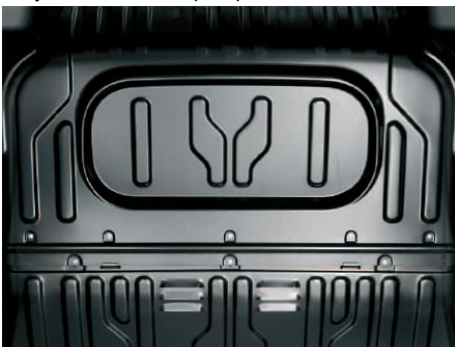

STAR GRIGIO
213

Кондиціонер з ручним регулюванням

Глуха металева перегородка багажного відсіку

Показники поворотів вбудовані в зовнішні дзеркала заднього виду

Бампера, не пофарбовані в колір кузова, чорного кольору